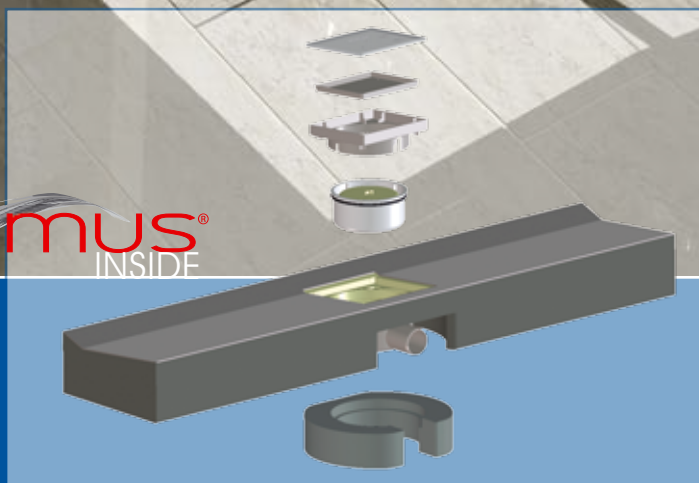

primus<sup>®</sup>  
INSIDE

HL sorgt für den guten Ablauf

## HL530 SPRCHOVÝ BLOK

Systemové řešení pro rychlou montáž

Jistota odvodnění ve sprchových koutech řešených v dlažbě

## HL530 sprchový blok – nové systémové řešení ve sprchách s dlažbou

Co vidíte? Individuální vzhled a design podle posledních trendů. A co vidět není? Inovace a technické Know-how od firmy HL.

Nové systémové řešení pro sprchy řešené v dlažbě nabízí velkou variabilitu: použijete-li cokoliv - teak, dlažbu nebo přírodní kámen, kryt vtoku je tak prakticky vyřešen, že je téměř neviditelný.

## Výrobky

HL530: Základní model - kompletní s šedými pohledovými díly a sifonovou vložkou Primus

Nebo jako stavebnice

HL530.0: Základní model a barevně vhodné pohledové díly

HL0530.G: Pohledové díly v šedé barvě