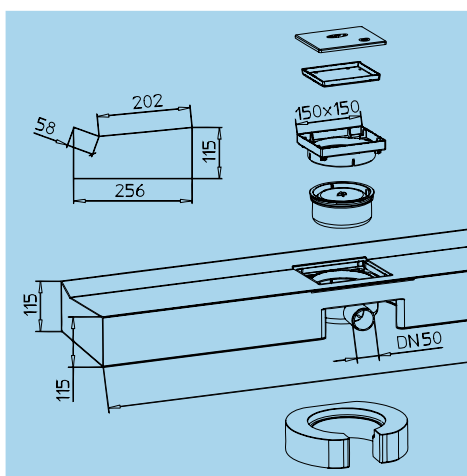

## Náhradní díly

HL0530.1E: Podlahový žlab bez pohledových dílů a bez sifonové vložky „PRIMUS“

HL0530.2E: Sifonová vložka „PRIMUS“ kompletní