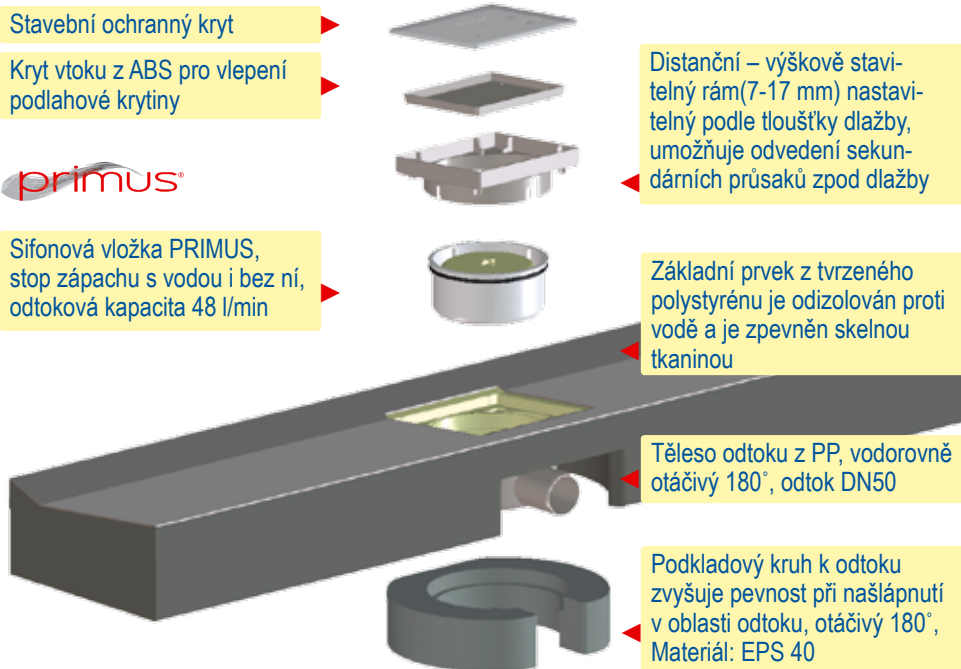

## HL530 SPRCHOVÝ BLOK

Systemové řešení pro rychlou montáž

Jistota odvodnění ve sprchových koutech řešených v dlažbě

## HL530 sprchový blok – nové systémové řešení ve sprchách s dlažbou

Co vidíte? Individuální vzhled a design podle posledních trendů. A co vidět není? Inovace a technické Know-how od firmy HL.

Nové systémové řešení pro sprchy řešené v dlažbě nabízí velkou variabilitu: použijete-li cokoliv - teak, dlažbu nebo přírodní kámen, kryt vtoku je tak prakticky vyřešen, že je téměř neviditelný.

## Výrobky

HL530: Základní model - kompletní s šedými pohledovými díly a sifonovou vložkou Primus

Nebo jako stavebnice

HL530.0: Základní model a barevně vhodné pohledové díly

HL0530.G: Pohledové díly v šedé barvě

## Příslušenství

HL 530V-120: Prodlužovací modul 120cm

HL 530V-60: Prodlužovací modul 60cm

HL 530V-30: Prodlužovací modul 30cm

- ✓ Kompletní systémové řešení pro sprchy v dlažbě a jiné prostory
- ✓ S odtokem, podstavbou, hydroizolací a určenými spády
- ✓ Lze přizpůsobit délku, popř. prodloužit dalšími moduly
- ✓ Vysoká kapacita průtoku
- ✓ Lineární spádování: optimální ke kladení dlažby
- ✓ Odtok se sifonem Primus: těsný proti zápachu i bez vody v zápachové uzávěrce
- ✓ Distanční rám lze přizpůsobit výšce dlažby
- ✓ Integrované drážky v nástavci odvádějí prosakující vodu do kanalizace